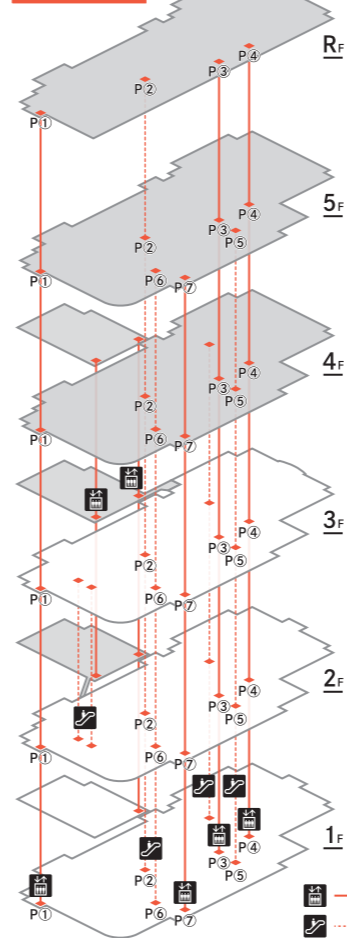

- 218 ハートアップ (コンタクト) tel.296-1121
- 215 スマートリメイク (iphone & smart phone 修理) tel.070-8599-9955
- 213 ABERDEEN (生活雑貨) tel.214-7940
- 232 ドリームカプセル (アミューズメント) tel.070-7669-5451
- 231 ソフトバンク (携帯電話) tel.296-3625
- 237 ヤマダデンキ テックランド マーサ21店 (家電) tel.216-3111
- 228 ホビーショップ タムタム 1/2 岐阜マーサ21店 (ホビー) tel.215-8488
- 227 おかしの里もりや (菓子) tel.215-1231

- 319 クイックカットBB (ヘアカット専門店) tel.201-3688
  営業時間/10:00~20:00
- 320 ヘアカラー専門店 fufuマーサ21店 (ヘアカラー専門店) tel.257-1114
  営業時間/10:00~20:00
- 328 auショップ マーサ21 (携帯電話) tel.058-295-6011
- Masa Restaurant Court (レストランコート) 営業時間/11:00~21:00
- 317 厚切りチャーシュー家 (ラーメン) tel.296-1074
- 324 鎌倉バスタ (イタリアン) tel.296-0070
- 325 サイゼリヤ (イタリアンカフェ) tel.296-5831
- 327 四六時中 (和食) tel.080-7160-3879
- 316 とんかつととる膳 かつ妻 (とんかつ) tel.215-7095

MASA21 ずっと、こころ動く、出会いを。 マーサ21ショッピングセンター

カーポート型体の太陽光発電自家消費サービスを導入

西平面駐車場にソーラーカーポート(駐車台数110台)を設置。雨天時には乗り降り雨で濡れるのを防ぐ効果や、晴天時には車内温度の上昇を抑制する効果が見込めます。

MASA SQUARE マーサ・スクエア

イベント会場「マーサスクエア」が南館から北館へ。新しくなってパワーアップいたします。

立体駐車場