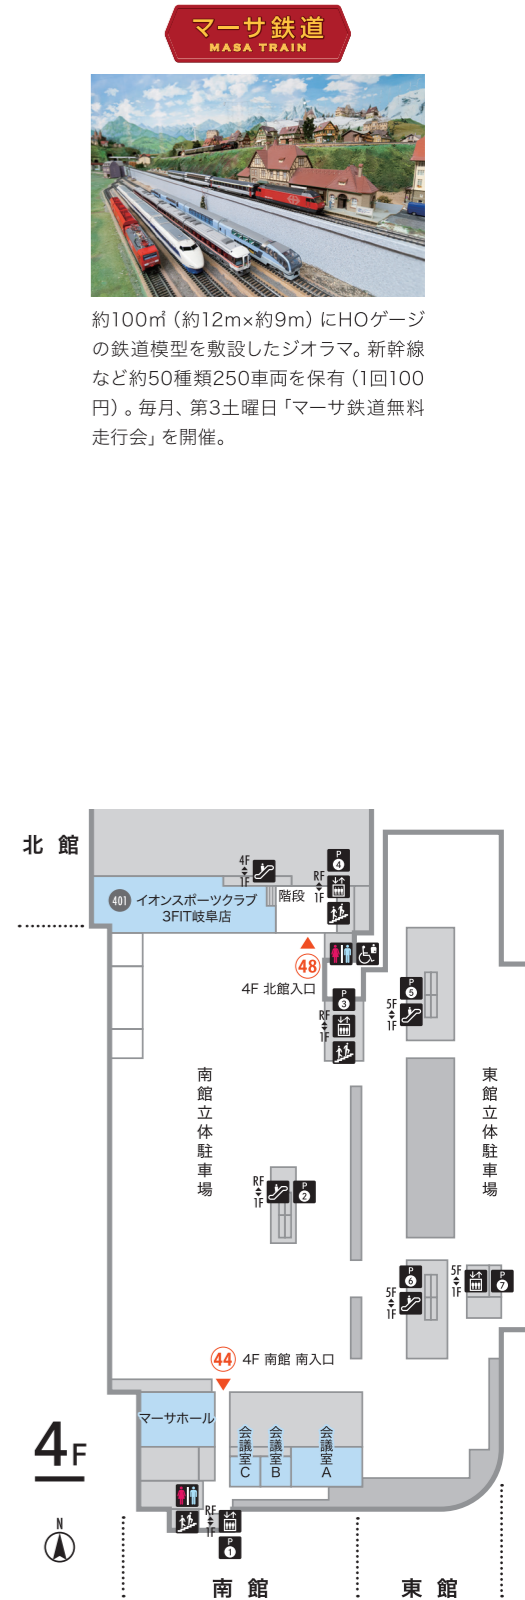

案内アイコン

総合案内所
 [1F] 10:00~21:00
 tel.295-2310

多目的トイレ
 [1F] 北館 マーサスクエアエレベーター横
 東館 ベッパラーランチ横
 [2F] 北館 JTB前・東館 Right-on横
 [3F] 北館 マーサボウル横、モーリーファンタジー・東館 サイゼリヤ横
 [4F] 北館 エレベーター前

AED設置場所
 [1F] 東館 総合案内所
 [3F] 北館 マーサボウル

約100㎡(約12m×約9m)にHOゲージの鉄道模型を敷設したジオラマ。新幹線など約50種類250車両を保有(1回100円)。毎月、第3土曜日「マーサ鉄道無料走行会」を開催。