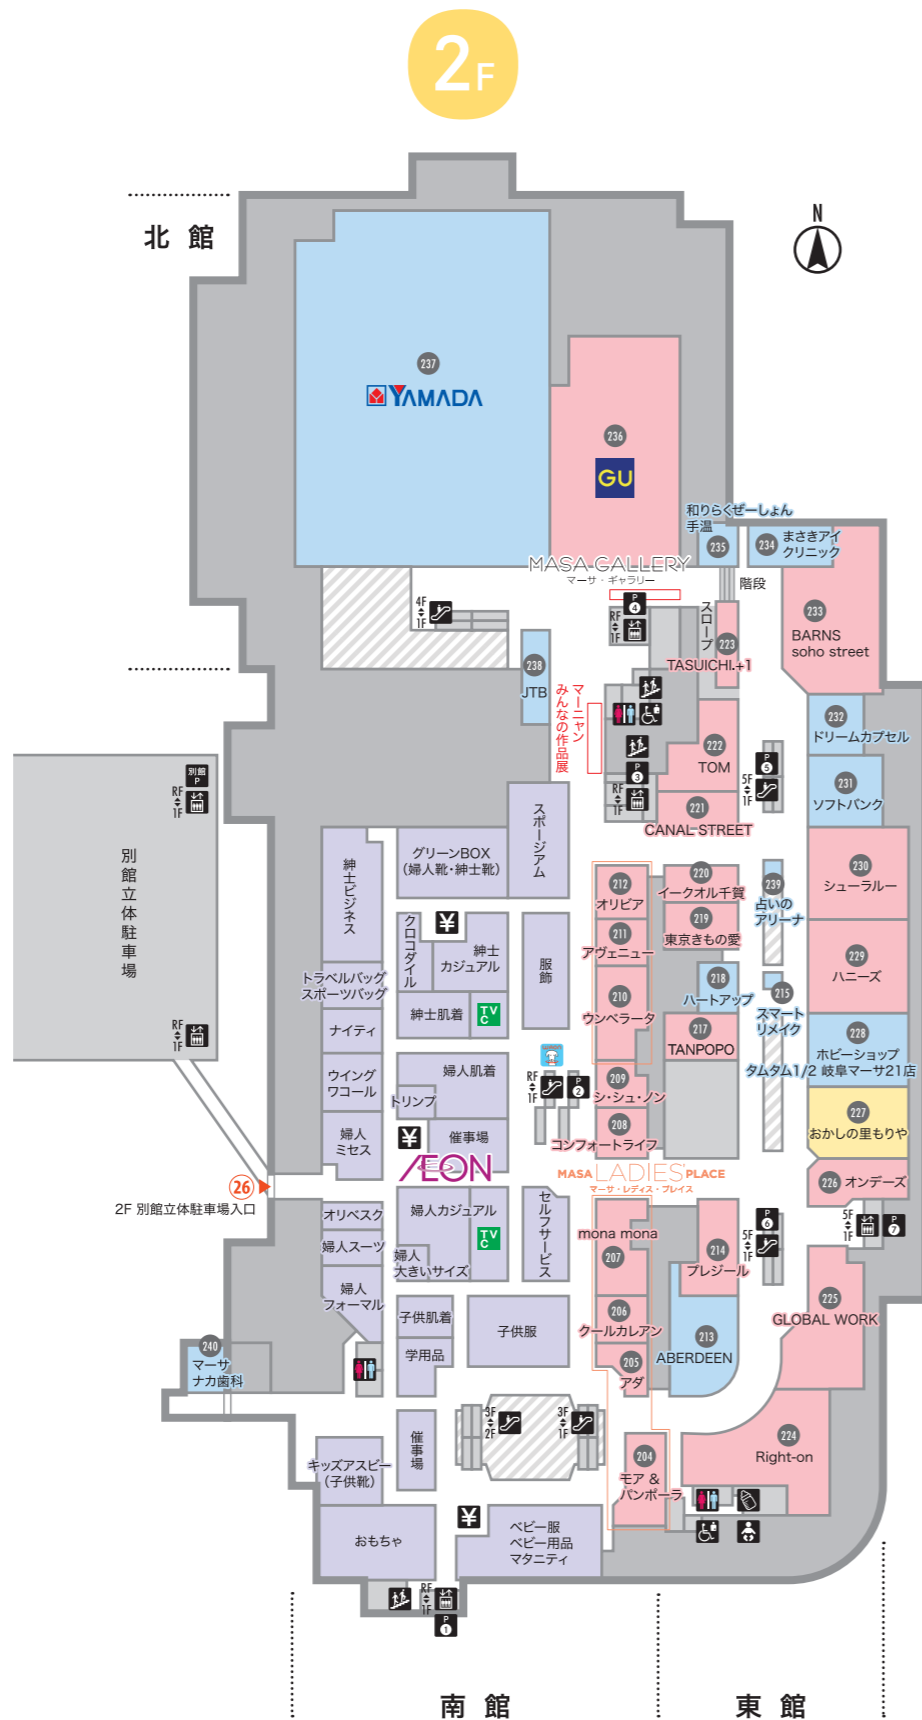

喫煙所
 [1F] 東館 ベッパラーランチ横
 [3F] 東館 サイゼリヤ横
 [1F] 南西駐車場 西側

化粧室

エレベーター

エスカレーター

階段

証明写真

公衆電話

ポスト

自転車・バイク置き場

WAONチャージャー

WAONステーション

ファッション・服飾雑貨 グッズ・サービス

グルメ **AEON**

→ 駐車場入口 → 駐車場出口

MASA GALLERY

マーサ・ギャラリー

アート・グラフィックデザイン・イラストレーション・オブジェなど、多彩なクリエイターの作品を展示する話題のギャラリー。

マーニャンみんなの作品展

地域の子供たちの絵や書道など作品展示する地域のギャラリー。幼稚園、小学校、中学校をはじめ地域で活動する団体の様々な作品を展示します。

MASALADIES PLACE

マーサ・レディス・プレイス

シーズン毎のトレンドを敏感に察知し、上質で幅広いジャンル・ブランドを提供する大人の女性のための情報発信地。

約100㎡(約12m×約9m)にHOゲージの鉄道模型を敷設したジオラマ。新幹線など約50種類250車両を保有(1回100円)。毎月、第3土曜日「マーサ鉄道無料走行会」を開催。