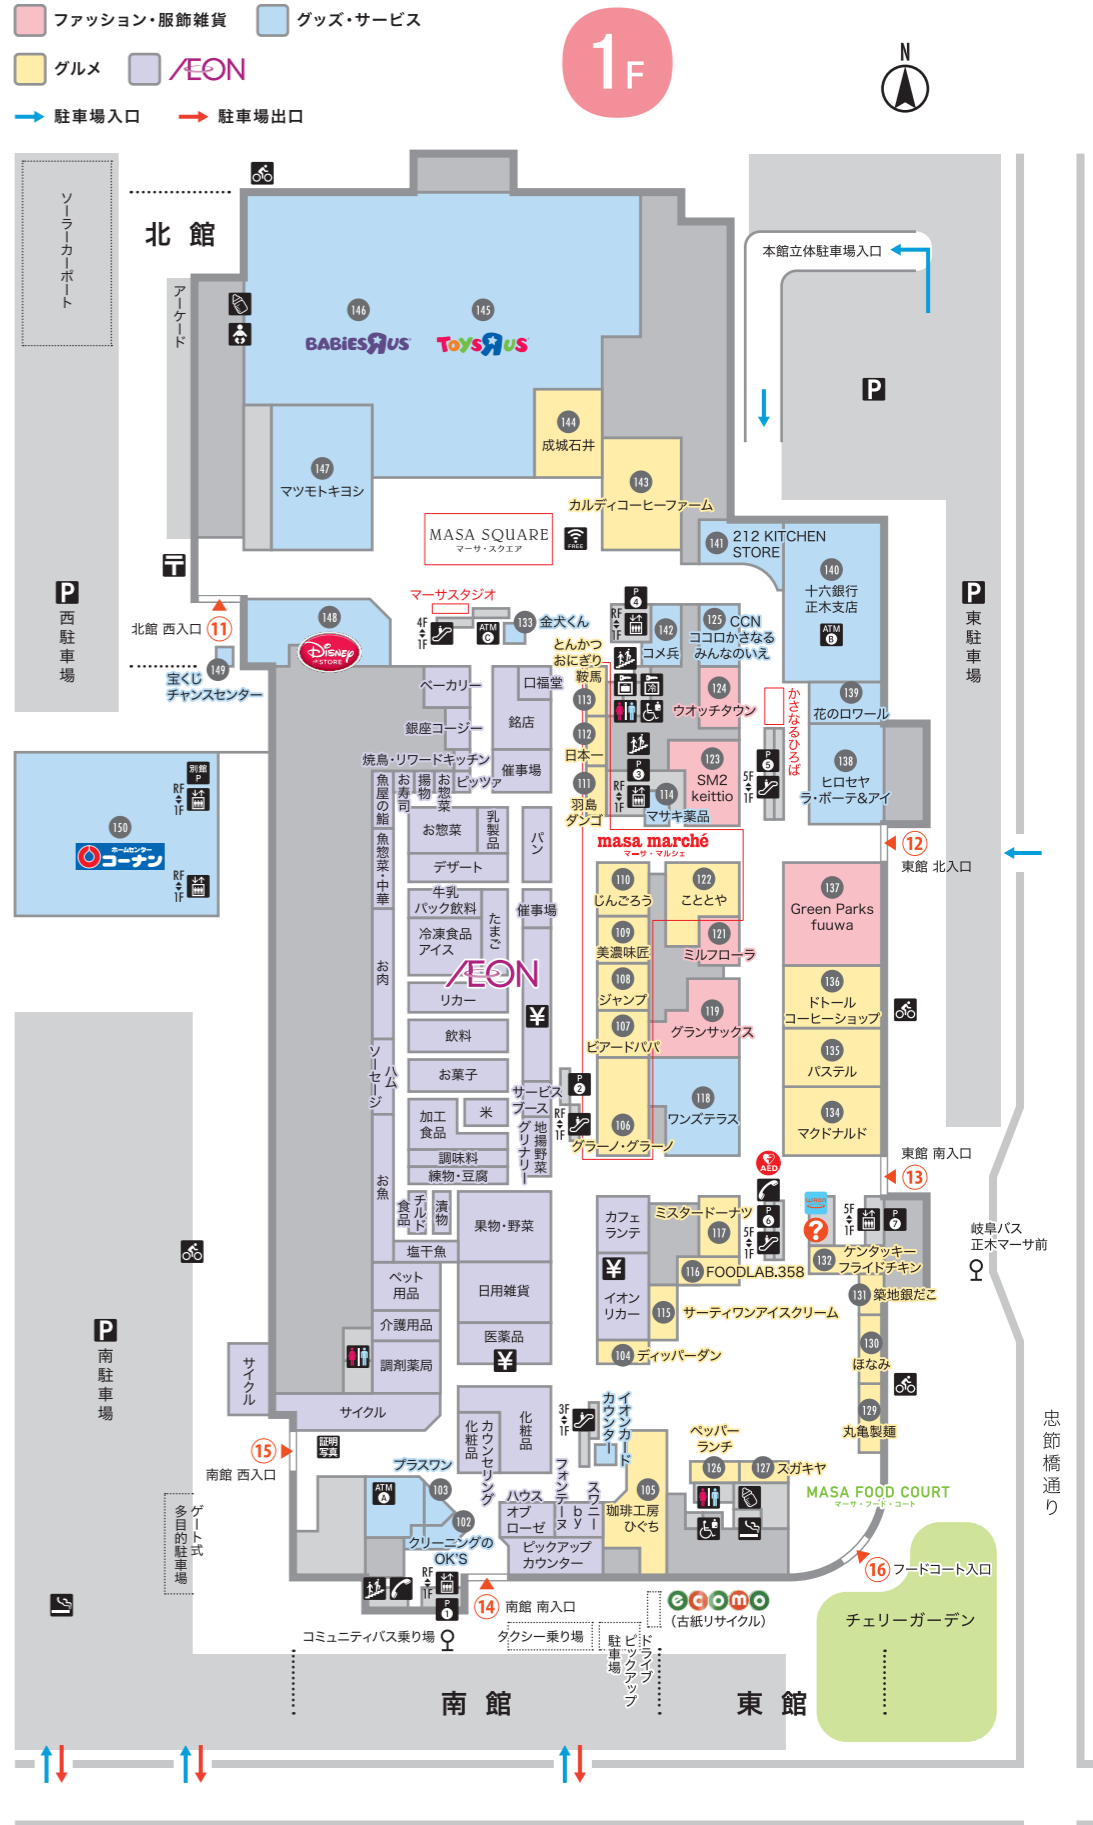

MASA21 ずっと、こころ動く、出会いを。 マーサ21ショッピングセンター

カーポート型体の太陽光発電自家消費サービスを導入

西平面駐車場にソーラーカーポート(駐車台数110台)を設置。雨天時には乗り降り雨で濡れるのを防ぐ効果や、晴天時には車内温度の上昇を抑制する効果が見込めます。

MASA SQUARE マーサ・スクエア

イベント会場「マーサスクエア」が南館から北館へ。新しくなってパワーアップいたします。

北館 1F イベント広場イメージ

立体駐車場

FLOOR GUIDE

フロアガイド

スクールのご案内

- 307 セイハ英語学院 (英語教室)tel.0120-815-718
営業時間/10:00~19:00 休業日/月・金・日曜
- 302 AVIVA DAIICHI パソコンスクール アビバ・資格スクール大栄 (パソコンスクール)tel.0120-333-336
大栄tel.0120-002-166
営業時間/10:00~21:00(土・日・祝/10:00~17:00) 休業日/水曜

案内アイコン

総合案内所
 [1F] 10:00~21:00
 tel.295-2310

多目的トイレ
 [1F] 北館 マーサスクエアエレベーター横
 東館 ベッパラーランチ横
 [2F] 北館 JTB前・東館 Right-on横
 [3F] 北館 マーサボウル横、モーリーファンタジー・東館 サイゼリヤ横
 [4F] 北館 エレベーター前

AED設置場所
 [1F] 東館 総合案内所
 [3F] 北館 マーサボウル