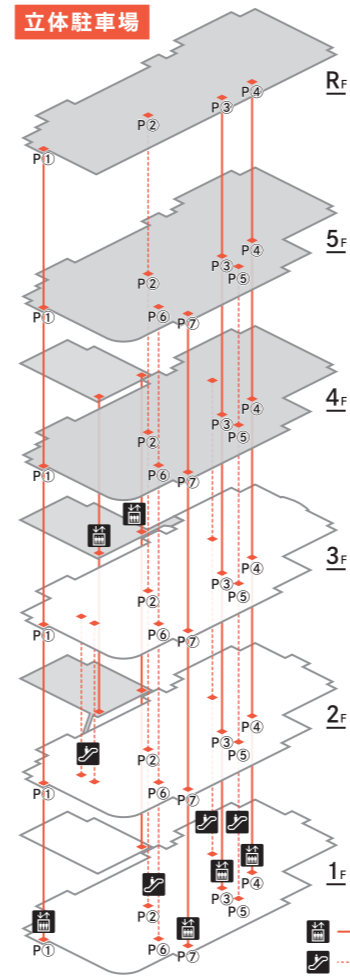

MASA21 ずっと、こころ動く、出会いを。 マーサ21ショッピングセンター

カーポート型体の太陽光発電自家消費サービスを導入

西平面駐車場にソーラーカーポート(駐車台数110台)を設置。雨天時には乗り降りに雨で濡れるのを防ぐ効果や、晴天時には車内温度の上昇を抑制する効果が見込めます。

MASA SQUARE マーサ・スクエア イベント会場「マーサスクエア」が南館から北館へ。新しくなってパワーアップいたします。

北館 1F イベント広場イメージ

FLOOR GUIDE

フロアガイド

案内アイコン

総合案内所
 [1F] 10:00~21:00
 tel.295-2310

多目的トイレ
 [1F] 北館 マーサスクエアエレベーター横
 東館 ベッパラーランチ横
 [2F] 北館 JTB前・東館 Right-on横
 [3F] 北館 マーサボウル横、モーリーファンタジー・東館 サイゼリヤ横
 [4F] 北館 エレベーター前

AED設置場所
 [1F] 東館 総合案内所
 [3F] 北館 マーサボウル

授乳室 ※女性のみご利用に限定させていただきます。
 [1F] 東館 珈琲工房ひぐち横
 [2F] 東館 Right-on横
 [3F] 東館 サイゼリヤ横

ベビールーム(男性もご利用いただけます)
 [1F] 北館 トイザらス&ベビザラス
 [2F] 東館 Right-on横

妊婦・乳幼児連れのお客さま専用駐車場
 [1F] 南側平面駐車場
 [4F・5F] 東館 立体駐車場
 [2F・3F] 別館 立体駐車場