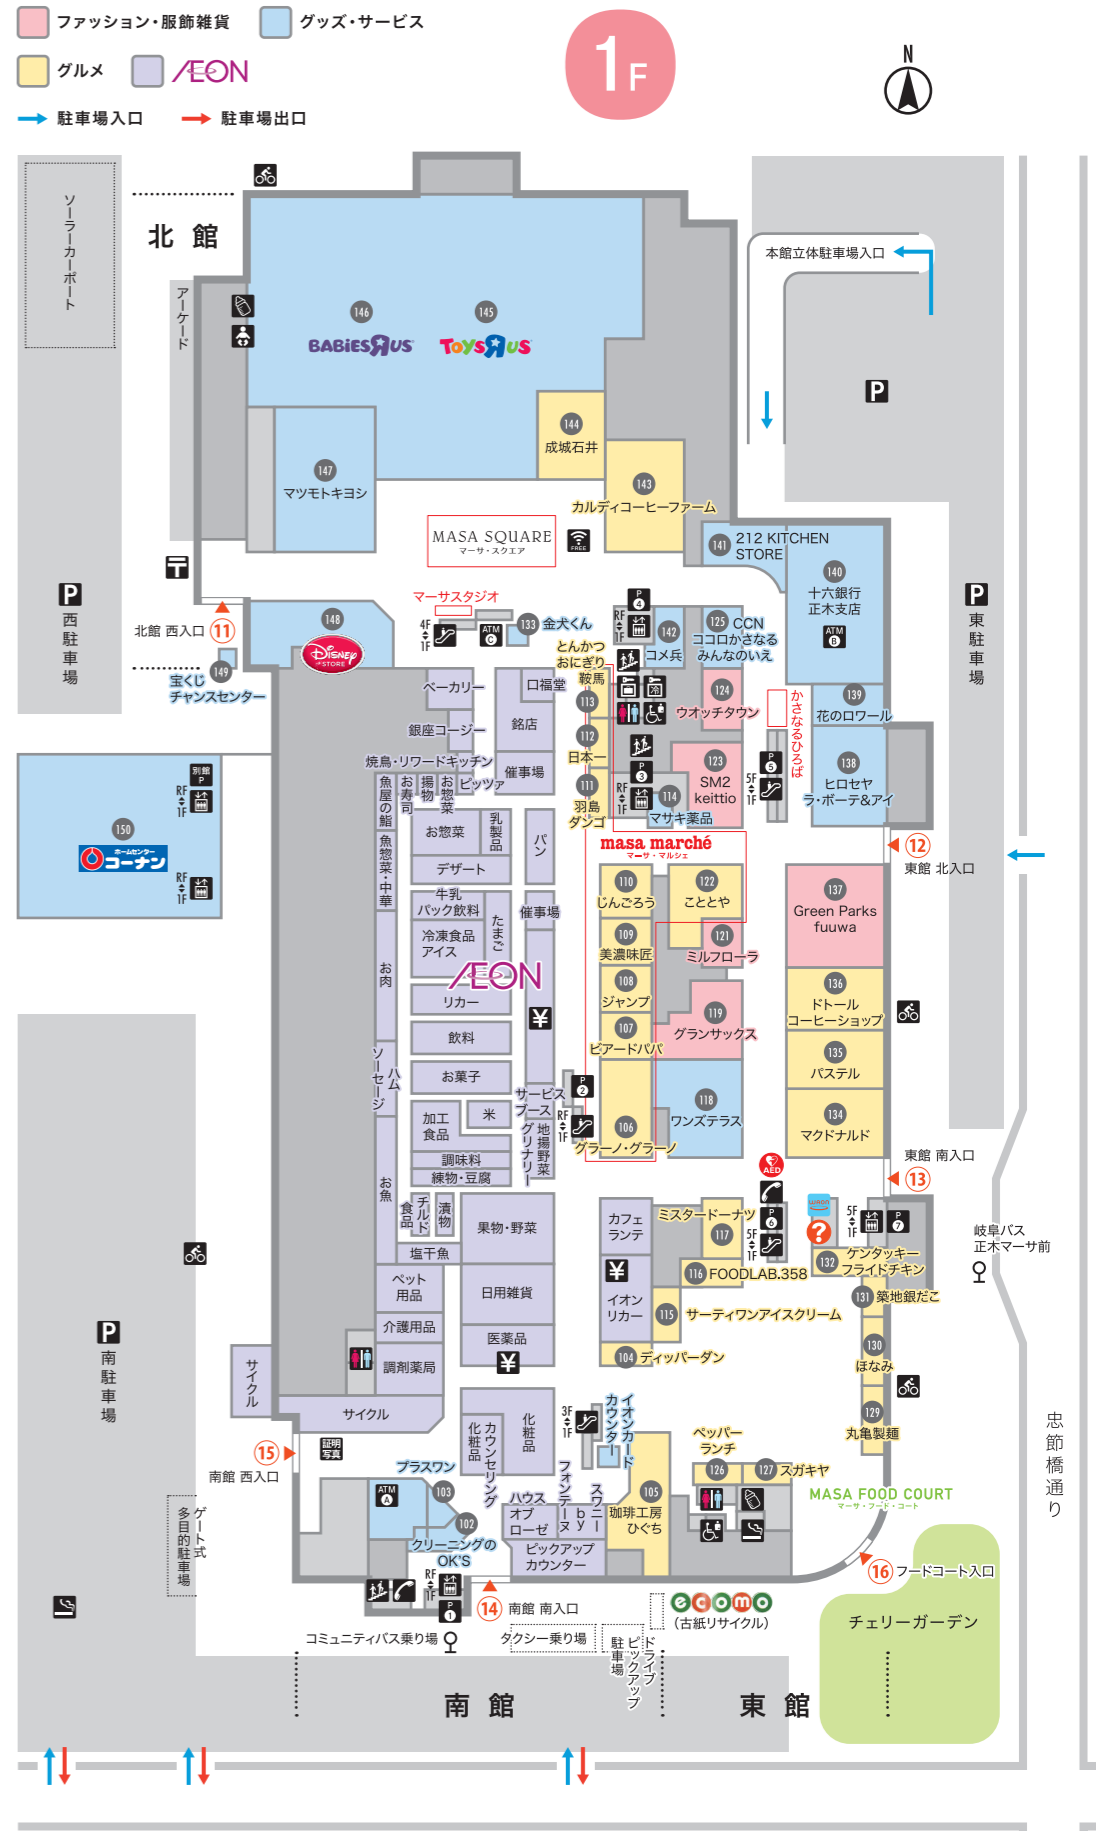

チャイルドハウス どれみ (保育施設)tel.213-7230
営業時間/9:00~20:00
(GW、お盆、年末年始は予約制)
保育人数に制限がある為、事前にお問い合わせください。

クリニックのご案内

240 MASA NAKA DENTAL CLINIC マーサナカ歯科 (歯科)tel.295-2228
営業時間/9:30~12:30
14:30~予約終了まで
休業日/日曜、祝日

234 まさきアイクリニック (診療眼科)tel.232-1502
営業時間/10:30~13:00 14:00~18:30
休業日/水曜

MASA21 ずっと、こころ動く、出会いを。 マーサ21ショッピングセンター

カーポート型体の太陽光発電自家消費サービスを導入

西平面駐車場にソーラーカーポート(駐車台数110台)を設置。雨天時には乗り降りに雨で濡れるのを防ぐ効果や、晴天時には車内温度の上昇を抑制する効果が見込めます。

MASA SQUARE マーサ・スクエア イベント会場「マーサスクエア」が南館から北館へ。新しくなってパワーアップいたします。

北館 1F イベント広場イメージ

FLOOR GUIDE

フロアガイド

案内アイコン

総合案内所
 [1F] 10:00~21:00
 tel.295-2310

多目的トイレ
 [1F] 北館 マーサスクエアエレベーター横
 東館 ベッパラーランチ横
 [2F] 北館 JTB前・東館 Right-on横
 [3F] 北館 マーサボウル横、モーリーファンタジー・東館 サイゼリヤ横
 [4F] 北館 エレベーター前

AED設置場所
 [1F] 東館 総合案内所
 [3F] 北館 マーサボウル

授乳室 ※女性のみご利用に限定させていただきます。
 [1F] 東館 珈琲工房ひぐち横
 [2F] 東館 Right-on横
 [3F] 東館 サイゼリヤ横

ベビールーム(男性もご利用いただけます)
 [1F] 北館 トイザらス&ベビザラス
 [2F] 東館 Right-on横

妊婦・乳幼児連れのお客さま専用駐車場
 [1F] 南側平面駐車場
 [4F・5F] 東館 立体駐車場
 [2F・3F] 別館 立体駐車場