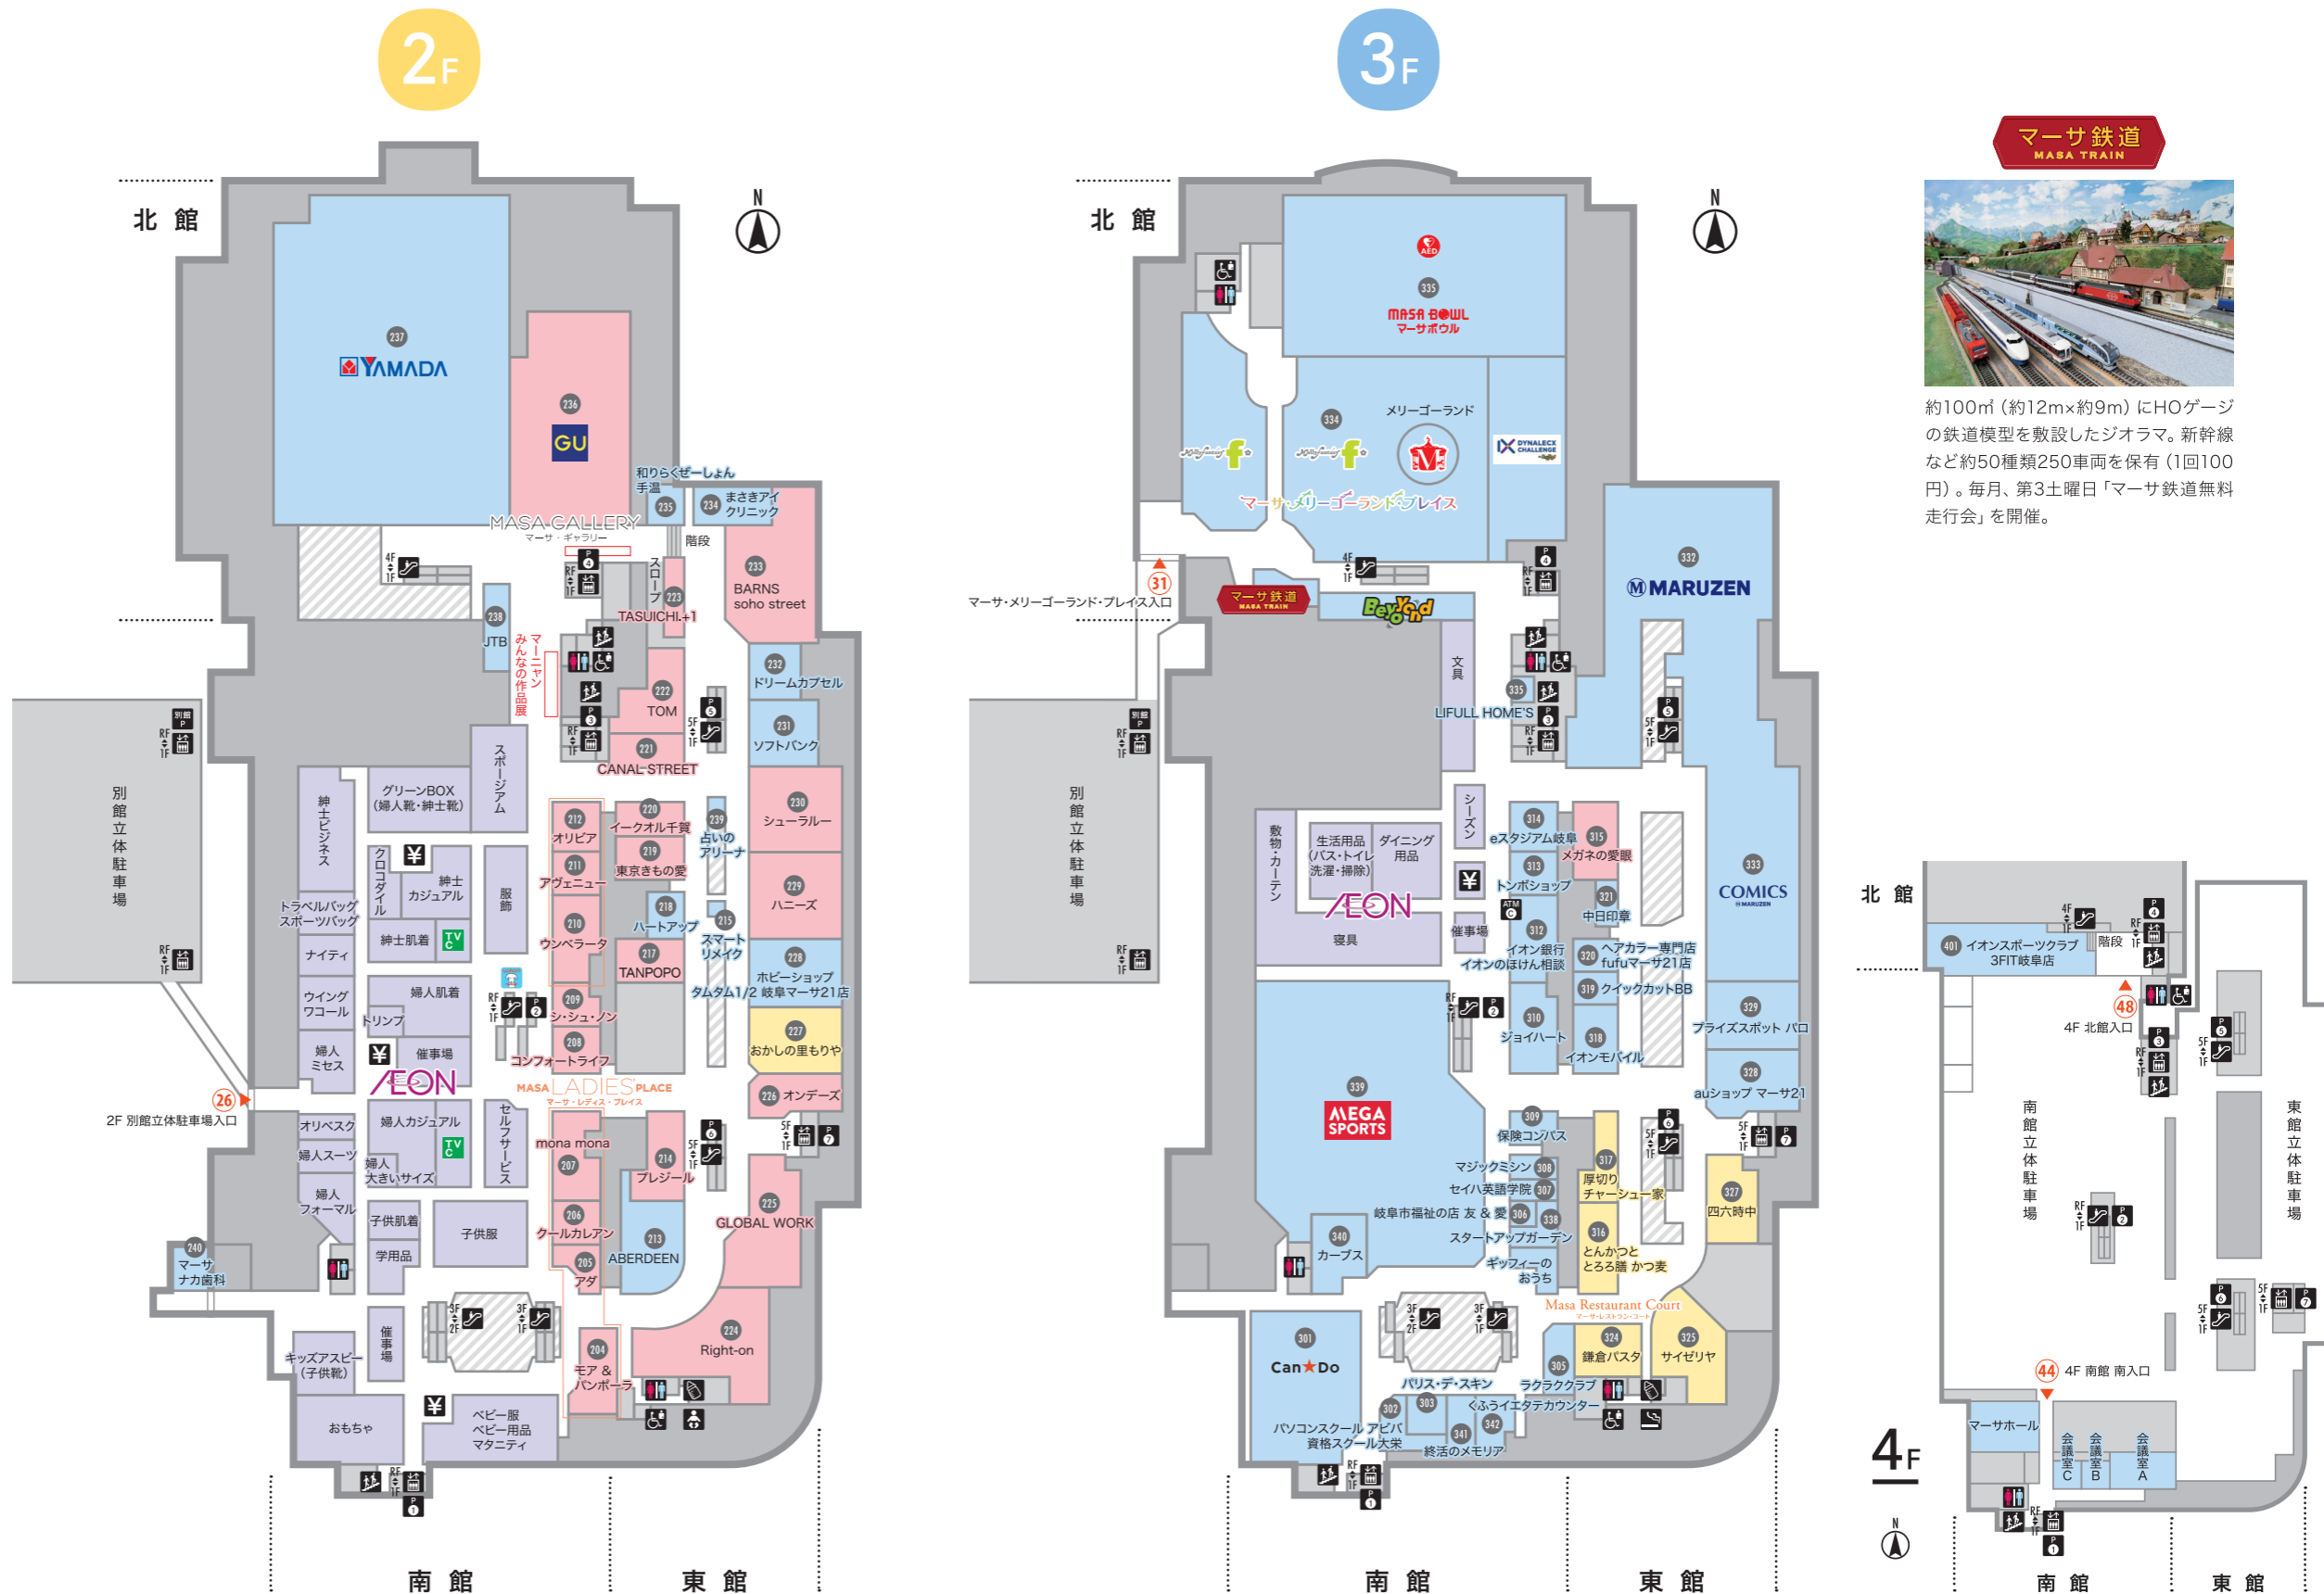

AED設置場所
 [1F] 東館 総合案内所
 [3F] 北館 マーサボウル

授乳室 ※女性のみご利用に限定させていただきます。
 [1F] 東館 珈琲工房ひぐち横
 [2F] 東館 Right-on横
 [3F] 東館 サイゼリヤ横

ベビールーム(男性もご利用いただけます)
 [1F] 北館 トイザらス&ベビザラス
 [2F] 東館 Right-on横

妊婦・乳幼児連れのお客さま専用駐車場
 [1F] 南側平面駐車場
 [4F・5F] 東館 立体駐車場
 [2F・3F] 別館 立体駐車場

喫煙所
 [1F] 東館 ベッパラーランチ横
 [3F] 東館 サイゼリヤ横
 [1F] 南西駐車場 西側

化粧室

エレベーター

エスカレーター

階段

証明写真

公衆電話

ポスト

→ 駐車場出口

MASA GALLERY

マーサ・ギャラリー

アート・グラフィックデザイン・イラストレーション・オブジェなど、多彩なクリエイターの作品を展示する話題のギャラリー。

マーニャンみんなの作品展

地域の子供たちの絵や書道など作品展示する地域のギャラリー。幼稚園、小学校、中学校をはじめ地域で活動する団体の様々な作品を展示します。

MASA LADIES PLACE

マーサ・レディス・プレイス

シーズン毎のトレンドを敏感に察知し、上質で幅広いジャンル・ブランドを提供する大人の女性のための情報発信地。

マーサ鉄道

MASA TRAIN

約100㎡(約12m×約9m)にHOゲージの鉄道模型を敷設したジオラマ。新幹線など約50種類250車両を保有(1回100円)。毎月、第3土曜日「マーサ鉄道無料走行会」を開催。